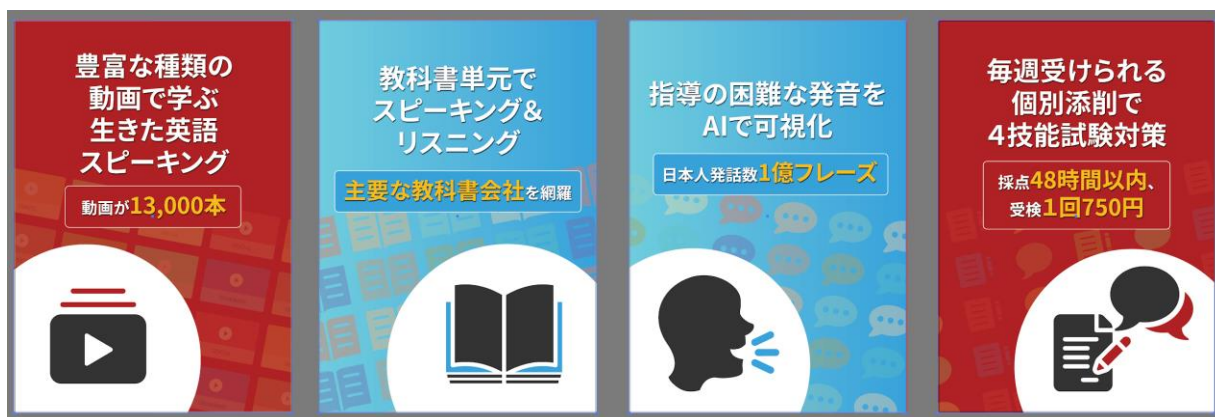

実際の展示会場では、学校現場でのご利用環境を想定した機器でサービスを体感していただけるようなデモンストラーションを行います。

これまで検定教科書を通じてスピーキングを学べる教材や中高生向け ICT 学習支援機器上で利用できる教材の提供を行ってきたイングリッシュセントラルは、すべての子どもが利用できる公教育を通じて「話せる英語」を身につけることができるよう貢献をしております。

◆EnglishCentral 出展概要

出展イベント名	第 10 回学校・教育総合展 (EDIX) 内、第 10 回教育 IT ソリューション EXPO
出展日時	2019 年 6 月 19 日 (水) ~ 6 月 21 日 (金) 10:00~18:00 (最終日のみ 17:00 終了)
会場	東京ビッグサイト青海展示棟 〒135-0064 東京都江東区青海 1-2-33 (東京テレポート駅より徒歩約 2 分)
ブース番号	B5-14

◆EnglishCentral について

『EnglishCentral』は、英語学習の基本である「聞く」「読む」「話す」が効果的に学習できるよう、教育学、脳科学、音声科学など最先端の研究をもとに Google 社の投資子会社である Google Ventures 社の投資を受けて、アメリカで開発されたサービスです。1 万 3000 本を超える動画コンテンツとオンライン英会話を組み合わせた数少ない総合英語学習サービスで、グーグルのグループ会社として培った技術と音声認識テクノロジーによる発音診断により